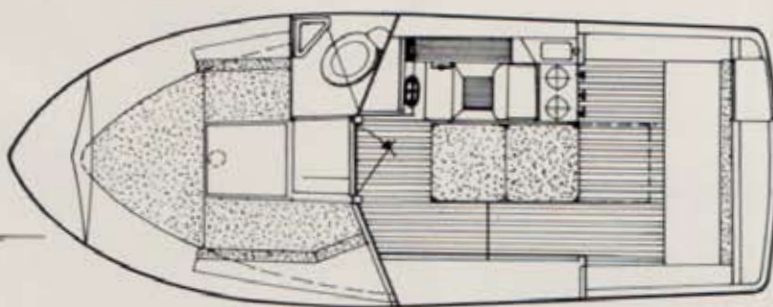

## 23 fot halvplanende motorbåt med lukket kabin

Konstruktør: Eivind Amble

### **Tekniske data Saga 7000**

Lengde: 6,90 m  
 Bredde: 2,75 m  
 Største høyde kabin: 1,50 m  
 Største høyde cockpit: 1,90 m  
 Dyptgående: 0,75 m  
 Antall sitteplasser: 8 10  
 Antall liggeplasser: 3 5