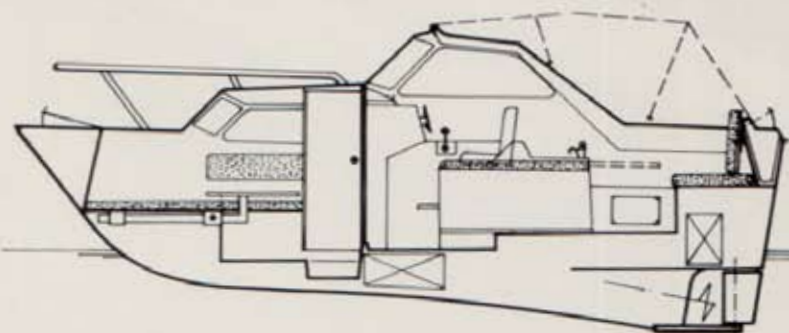

## 23 fot halvplanende motorbåt med lukket kabin

Konstruktør: Eivind Amble

### **Tekniske data Saga 7000**

Lengde: 6,90 m  
 Bredde: 2,75 m  
 Største høyde kabin: 1,50 m  
 Største høyde cockpit: 1,90 m  
 Dyptgående: 0,75 m  
 Antall sitteplasser: 8 10  
 Antall liggeplasser: 3 5